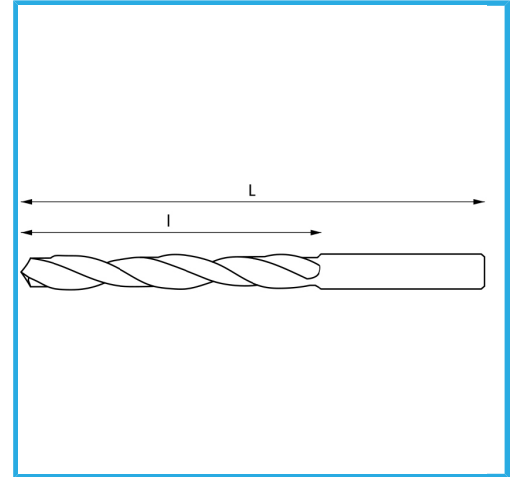

DIN 345/N, RIGHT HAND

∅	22,50 mm
MT	2
L	253 mm
l	155 mm
Gross weight	0,40 kg
EAN Code	8012667126636

Box

HSS

-

118°

HV=700-740

~8xD