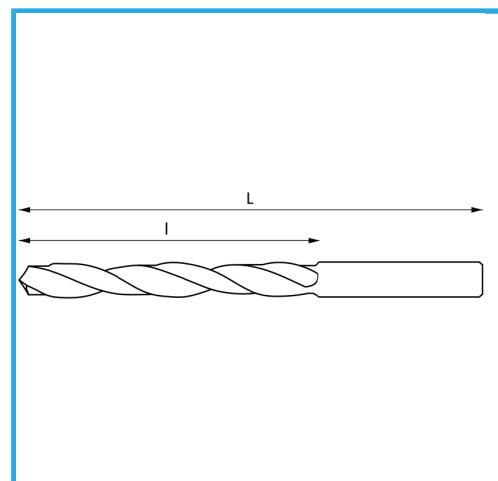

DIN 345/N, GEWALZT

∅	23,50 mm
CM	3
L	276 mm
l	155 mm
Bruttogewicht	0,64 kg
EAN-Code	8012667126650

Box

HSS

-

118°

HV=700-740

~8xD