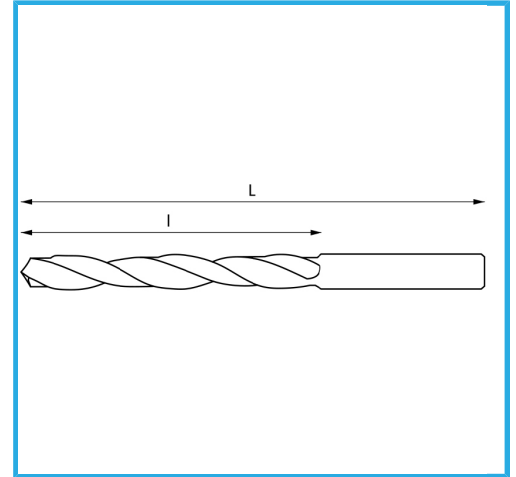

DIN 345/N, RIGHT HAND

∅	23,50 mm
MT	3
L	276 mm
l	155 mm
Gross weight	0,64 kg
EAN Code	8012667126650

Box

HSS

-

118°

HV=700-740

~8xD