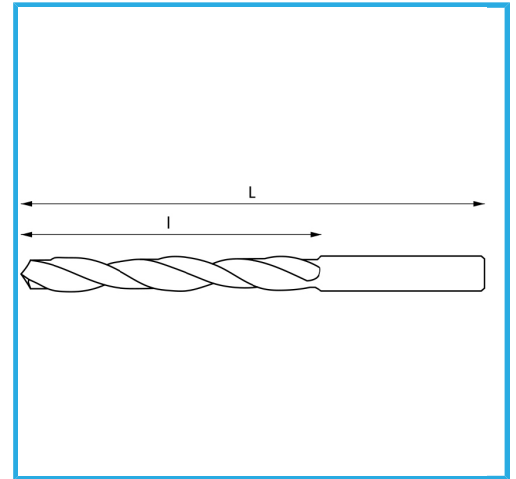

DIN 345/N, RIGHT HAND

∅	23,75 mm
MT	3
L	281 mm
l	160 mm
Gross weight	0,65 kg
EAN Code	8012667191887

Box

HSS

-

118°

HV=700-740

~8xD