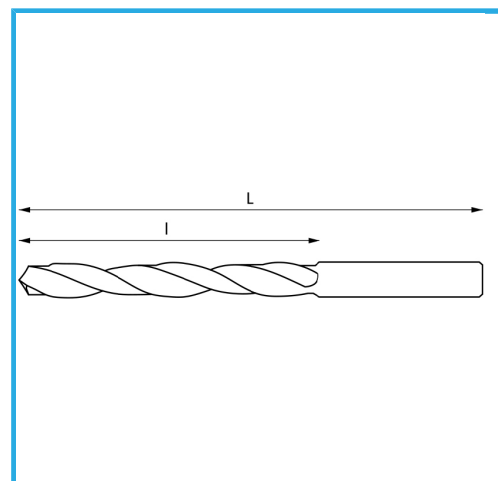

DIN 345/N, GEWALZT

∅	24,00 mm
CM	3
L	281 mm
l	160 mm
Bruttogewicht	0,64 kg
EAN-Code	8012667126667

Box

HSS

-

118°

HV=700-740

~8xD