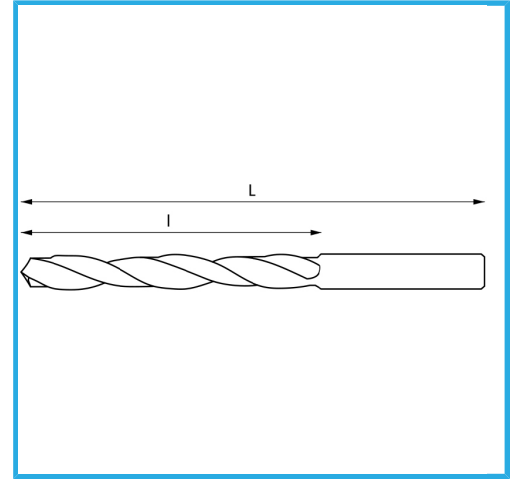

DIN 345/N, RIGHT HAND

∅	29,00 mm
MT	3
L	296 mm
l	175 mm
Gross weight	0,83 kg
EAN Code	8012667126766

Box

HSS

-

118°

HV=700-740

~8xD