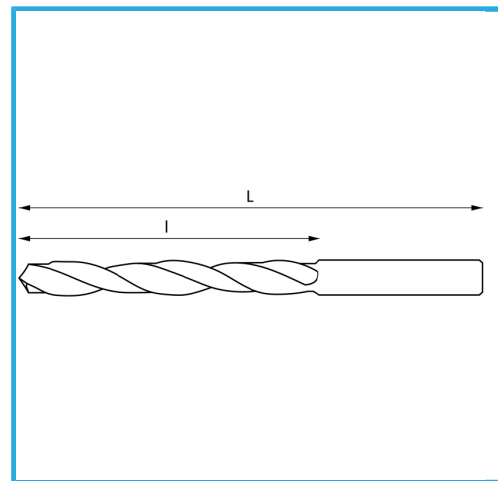

DIN 345/N, GEWALZT

∅	29,50 mm
CM	3
L	296 mm
l	175 mm
Bruttogewicht	0,80 kg
EAN-Code	8012667126773

Box

HSS

-

118°

HV=700-740

~8xD