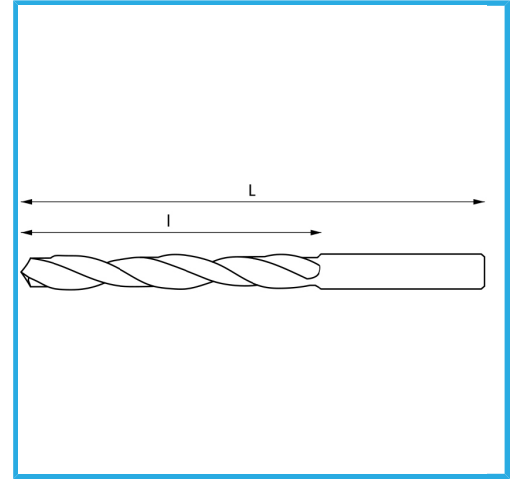

DIN 345/N, RIGHT HAND

∅	30,00 mm
MT	3
L	296 mm
l	175 mm
Gross weight	0,91 kg
EAN Code	8012667126780

Box

HSS

-

118°

HV=700-740

~8xD