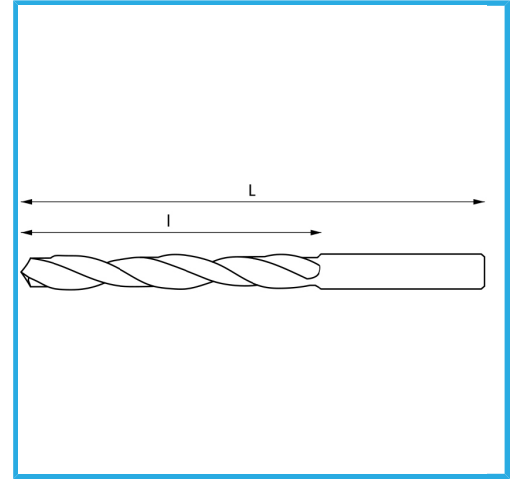

DIN 345/N, RIGHT HAND

∅	31,75 mm
MT	4
L	306 mm
l	185 mm
Gross weight	1,25 kg
EAN Code	8012667193010

Box

HSS

-

118°

HV=700-740

~8xD