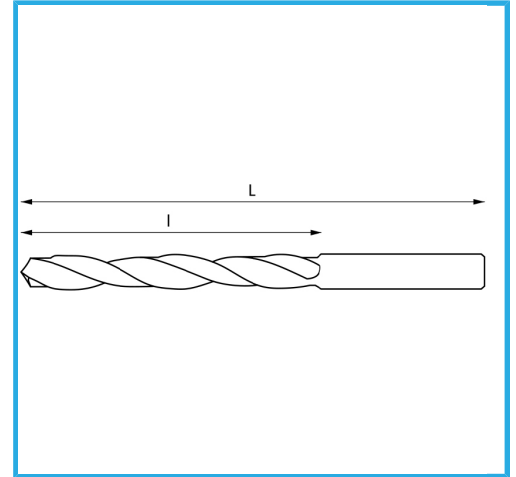

DIN 345/N, RIGHT HAND

∅	32,50 mm
MT	4
L	334 mm
l	185 mm
Gross weight	1,27 kg
EAN Code	8012667126834

Box

HSS

-

118°

HV=700-740

~8xD