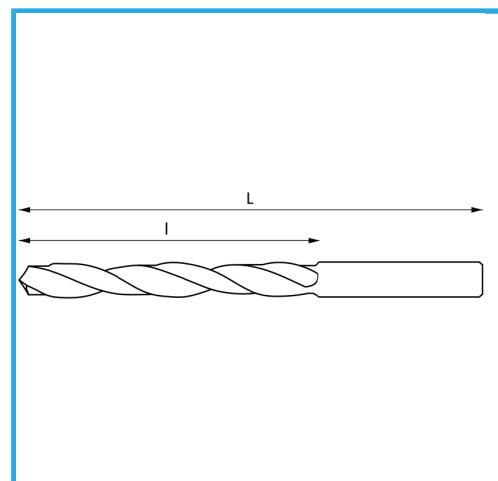

DIN 345/N, GEWALZT

∅	33,50 mm
CM	4
L	334 mm
l	185 mm
Bruttogewicht	1,44 kg
EAN-Code	8012667126858

Box

HSS

-

118°

HV=700-740

~8xD