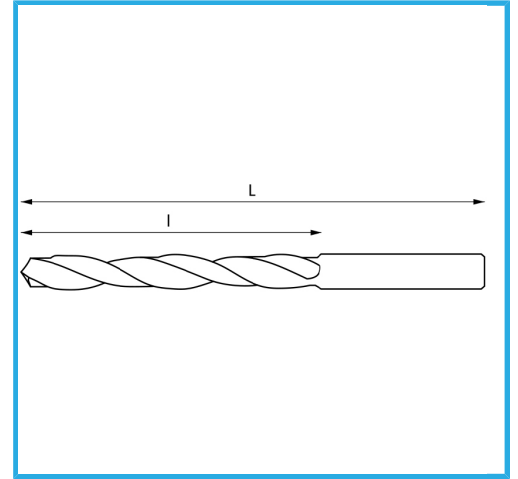

DIN 345/N, RIGHT HAND

∅	34,00 mm
MT	4
L	339 mm
l	190 mm
Gross weight	1,36 kg
EAN Code	8012667126865

Box

HSS

-

118°

HV=700-740

~8xD