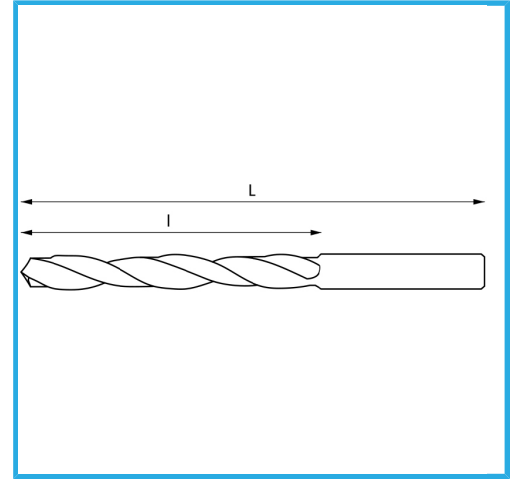

DIN 345/N, RIGHT HAND

∅	35,00 mm
MT	4
L	339 mm
l	190 mm
Gross weight	0,70 kg
EAN Code	8012667126889

Box

HSS

-

118°

HV=700-740

~8xD