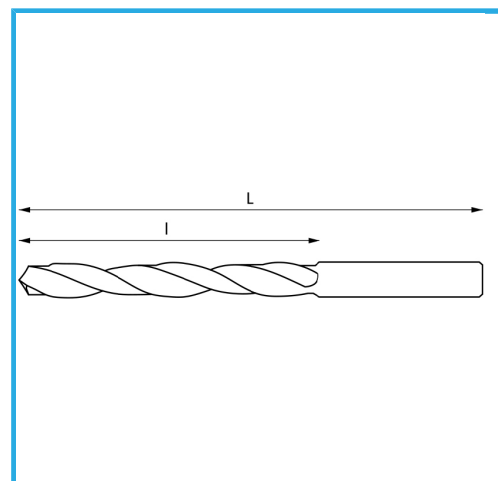

DIN 345/N, GEWALZT

∅	36,00 mm
CM	4
L	344 mm
l	195 mm
Bruttogewicht	1,37 kg
EAN-Code	8012667126902

Box

HSS

-

118°

HV=700-740

~8xD