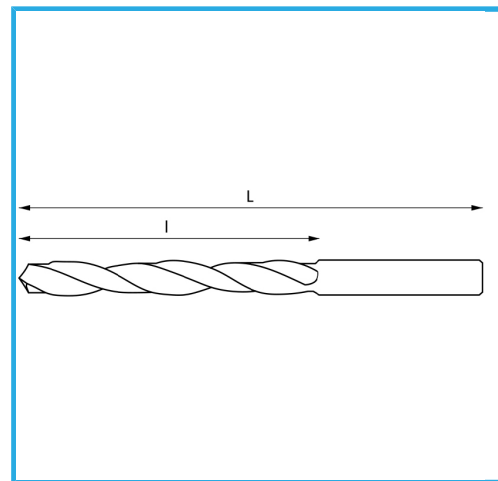

DIN 345/N, GEWALZT

∅	37,50 mm
CM	4
L	344 mm
l	195 mm
Bruttogewicht	1,71 kg
EAN-Code	8012667126933

Box

HSS

-

118°

HV=700-740

~8xD