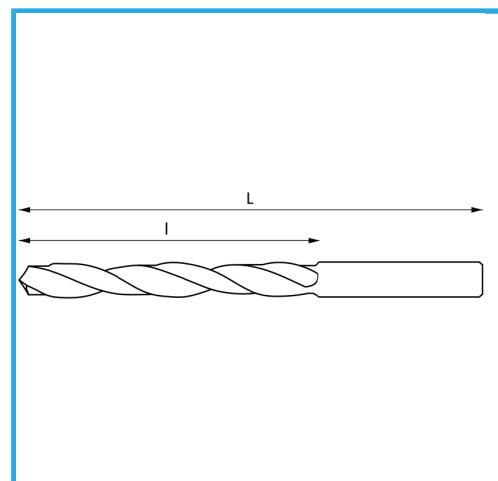

DIN 345/N, GEWALZT

∅	38,00 mm
CM	4
L	349 mm
l	200 mm
Bruttogewicht	1,59 kg
EAN-Code	8012667126940

Box

HSS

-

118°

HV=700-740

~8xD