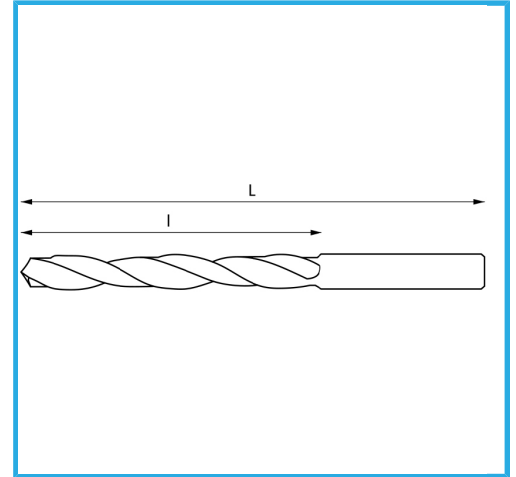

DIN 345/N, RIGHT HAND

∅	40,50 mm
MT	4
L	354 mm
l	205 mm
Gross weight	1,94 kg
EAN Code	8012667126995

Box

HSS

-

118°

HV=700-740

~8xD