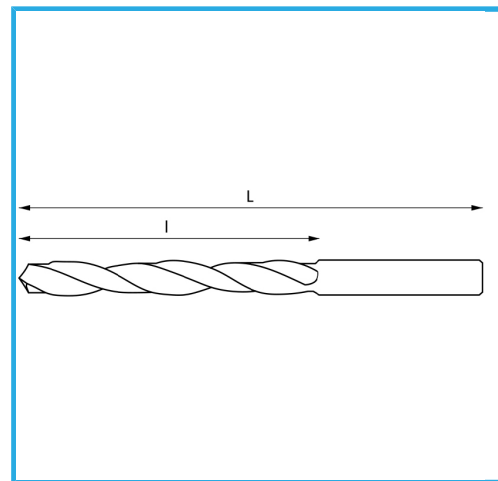

DIN 345/N, GEWALZT

∅	41,00 mm
CM	4
L	354 mm
l	205 mm
Bruttogewicht	1,78 kg
EAN-Code	8012667127008

Box

HSS

-

118°

HV=700-740

~8xD