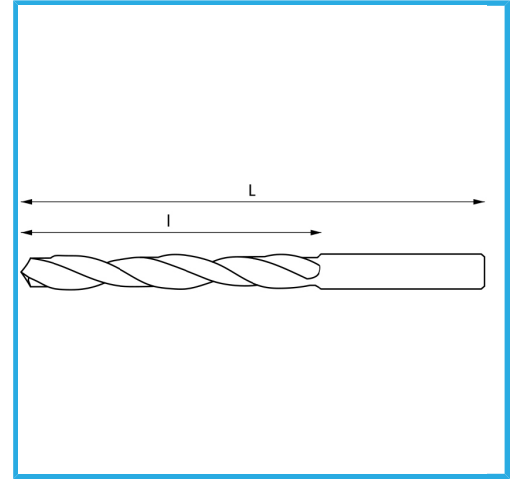

DIN 345/N, RIGHT HAND

∅	41,00 mm
MT	4
L	354 mm
l	205 mm
Gross weight	1,78 kg
EAN Code	8012667127008

Box

HSS

-

118°

HV=700-740

~8xD