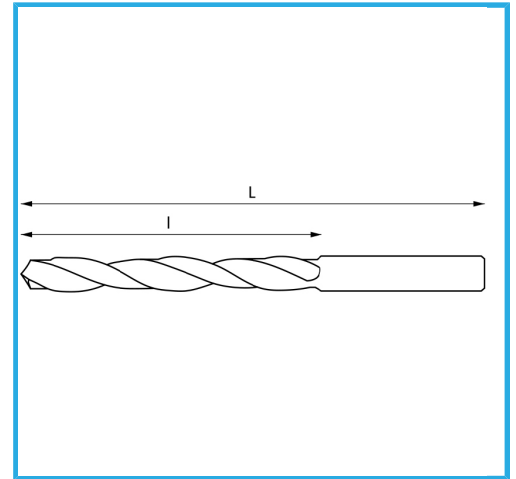

DIN 345/N, RIGHT HAND

∅	42,00 mm
MT	4
L	354 mm
l	205 mm
Gross weight	1,86 kg
EAN Code	8012667127022

Box

HSS

-

118°

HV=700-740

~8xD