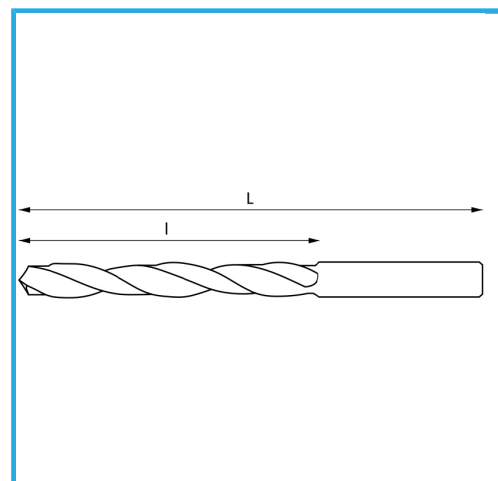

DIN 345/N, GEWALZT

∅	47,00 mm
CM	4
L	364 mm
l	215 mm
Bruttogewicht	2,48 kg
EAN-Code	8012667127121

Box

HSS

-

118°

HV=700-740

~8xD