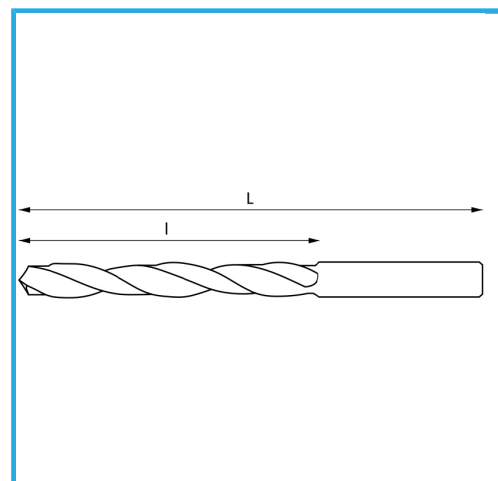

DIN 345/N, GEWALZT

∅	48,00 mm
CM	4
L	369 mm
l	220 mm
Bruttogewicht	2,66 kg
EAN-Code	8012667127145

Box

HSS

-

118°

HV=700-740

~8xD