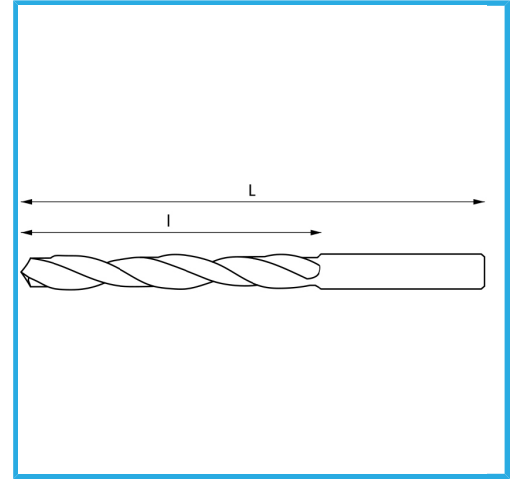

DIN 345/N, RIGHT HAND

∅	49,00 mm
MT	4
L	369 mm
l	220 mm
Gross weight	2,40 kg
EAN Code	8012667127169

Box

HSS

-

118°

HV=700-740

~8xD