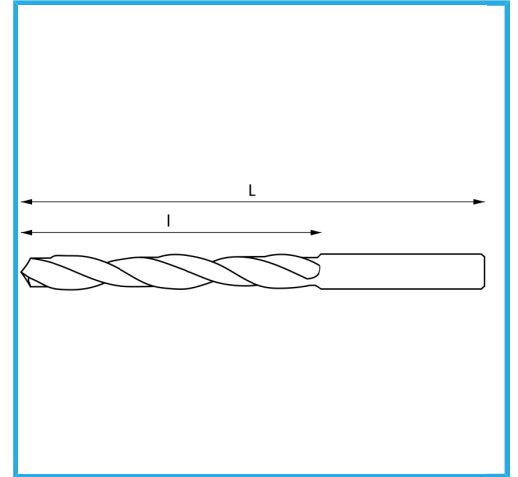

DIN 345/N, RIGHT HAND

∅	51,00 mm
MT	5
L	412 mm
l	225 mm
Gross weight	3,61 kg
EAN Code	8012667127206

Box

HSS

-

118°

HV=700-740

~8xD