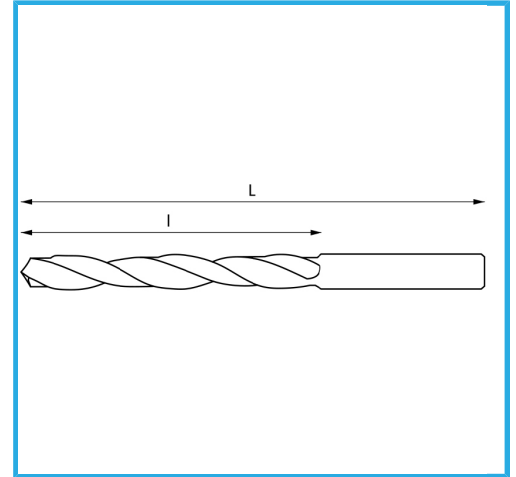

DIN 345/N, RIGHT HAND

∅	52,00 mm
MT	5
L	412 mm
l	225 mm
Gross weight	3,79 kg
EAN Code	8012667127220

Box

HSS

-

118°

HV=700-740

~8xD