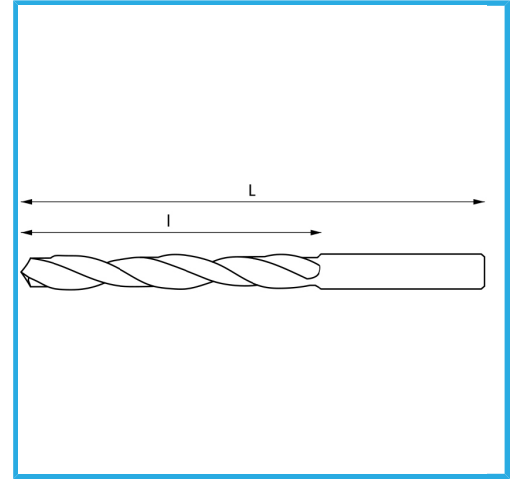

DIN 345/N, RIGHT HAND

∅	54,00 mm
MT	5
L	417 mm
l	230 mm
Gross weight	4,26 kg
EAN Code	8012667127244

Box

HSS

-

118°

HV=700-740

~8xD