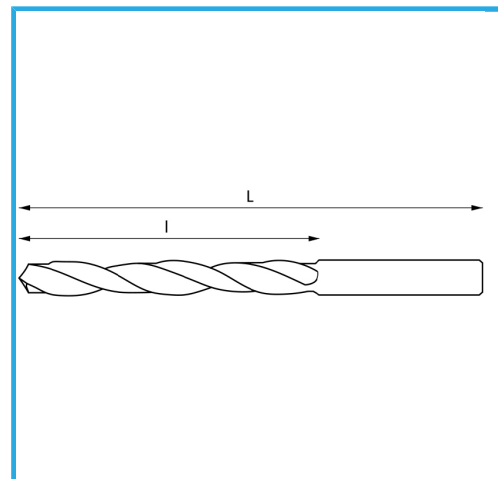

DIN 345/N, GEWALZT

∅	56,00 mm
CM	5
L	417 mm
l	230 mm
Bruttogewicht	4,44 kg
EAN-Code	8012667127268

Box

HSS

-

118°

HV=700-740

~8xD