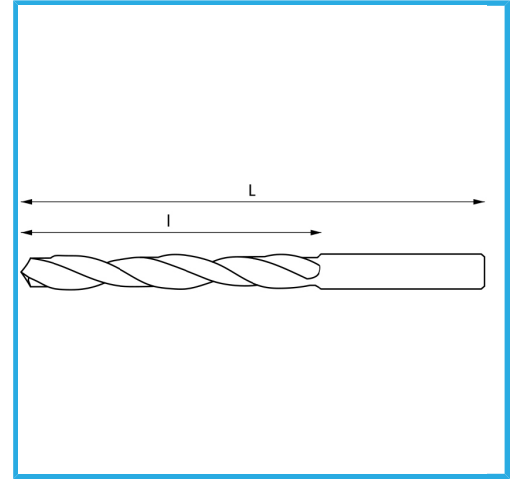

DIN 345/N, RIGHT HAND

∅	56,00 mm
MT	5
L	417 mm
l	230 mm
Gross weight	4,44 kg
EAN Code	8012667127268

Box

HSS

-

118°

HV=700-740

~8xD