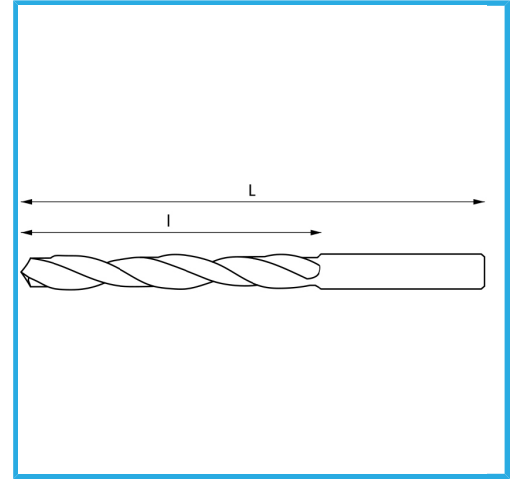

DIN 345/N, RIGHT HAND

∅	58,00 mm
MT	5
L	422 mm
l	235 mm
Gross weight	4,20 kg
EAN Code	8012667127282

Box

HSS

-

118°

HV=700-740

~8xD