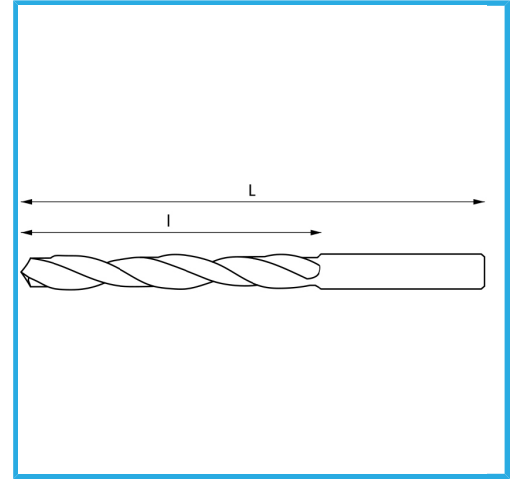

DIN 345/N, RIGHT HAND

∅	61,00 mm
MT	5
L	427 mm
l	240 mm
Gross weight	4,75 kg
EAN Code	8012667127312

Box

HSS

-

118°

HV=700-740

~8xD