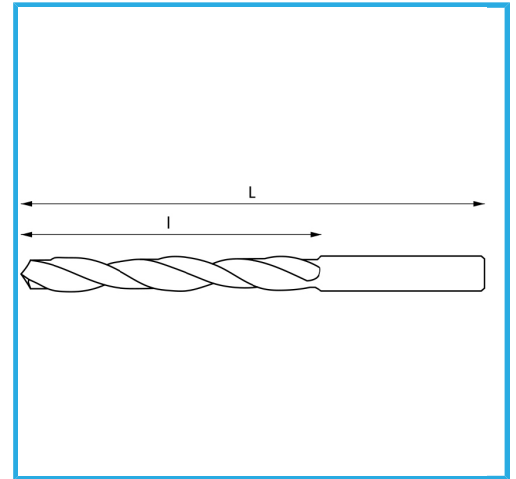

DIN 345/N, RIGHT HAND

∅	62,00 mm
MT	5
L	427 mm
l	240 mm
Gross weight	5,28 kg
EAN Code	8012667127329

Box

HSS

-

118°

HV=700-740

~8xD