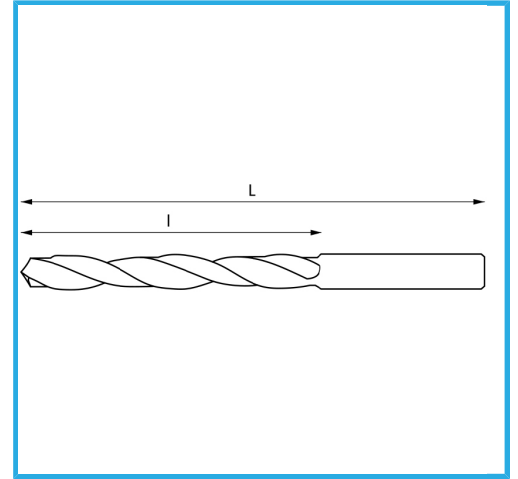

DIN 345/N, RIGHT HAND

∅	63,00 mm
MT	5
L	427 mm
l	240 mm
Gross weight	5,29 kg
EAN Code	8012667127336

Box

HSS

-

118°

HV=700-740

~8xD