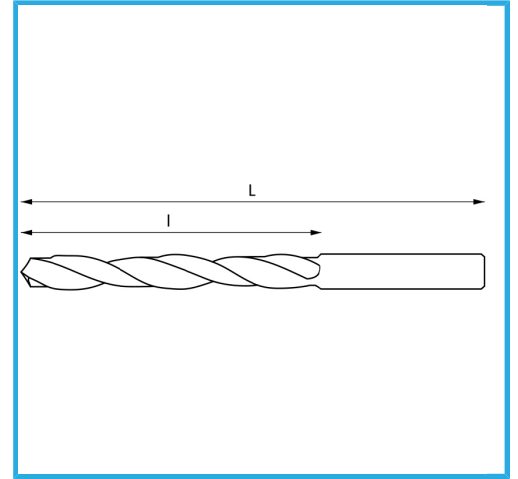

DIN 345/N, RIGHT HAND

∅	65,00 mm
MT	5
L	432 mm
l	245 mm
Gross weight	5,64 kg
EAN Code	8012667127350

Box

HSS

-

118°

HV=700-740

~8xD