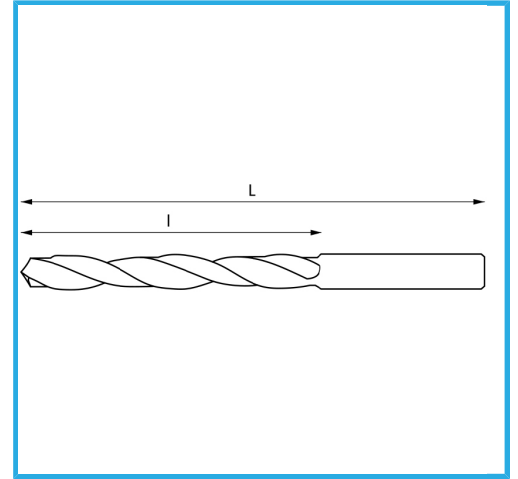

DIN 345/N, RIGHT HAND

∅	70,00 mm
MT	5
L	437 mm
l	250 mm
Gross weight	6,02 kg
EAN Code	8012667127404

Box

HSS

-

118°

HV=700-740

~8xD