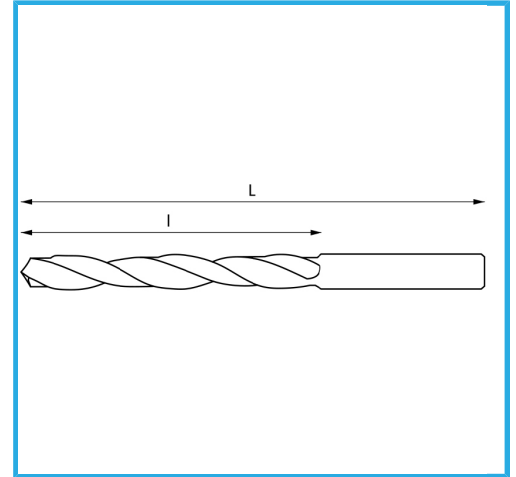

DIN 345/N, RIGHT HAND

∅	73,00 mm
MT	5
L	442 mm
l	255 mm
Gross weight	6,53 kg
EAN Code	8012667127435

Box

HSS

-

118°

HV=700-740

~8xD