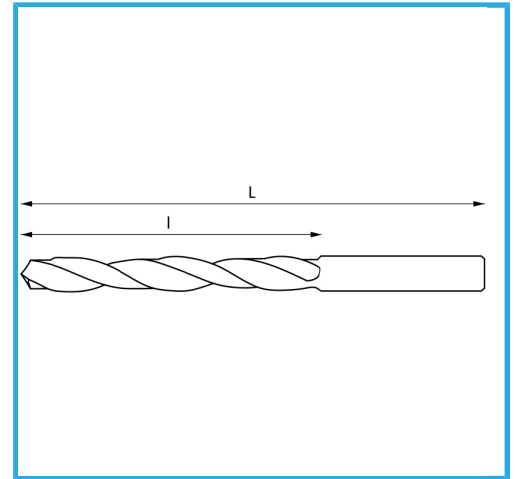

DIN 345/N, RIGHT HAND

∅	75,00 mm
MT	5
L	442 mm
l	255 mm
Gross weight	7,57 kg
EAN Code	8012667127459

Box

HSS

-

118°

HV=700-740

~8xD