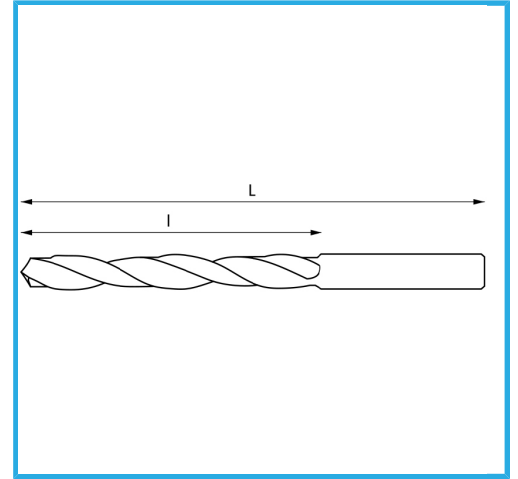

DIN 345/N, RIGHT HAND

∅	78,00 mm
MT	6
L	514 mm
l	260 mm
Gross weight	10,64 kg
EAN Code	8012667127480

Box

HSS

-

118°

HV=700-740

~8xD