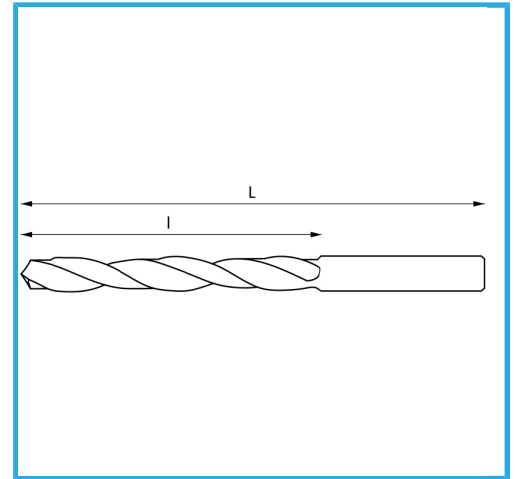

DIN 345/N, RIGHT HAND

∅	79,00 mm
MT	6
L	514 mm
l	260 mm
Gross weight	10,46 kg
EAN Code	8012667127497

Box

HSS

-

118°

HV=700-740

~8xD