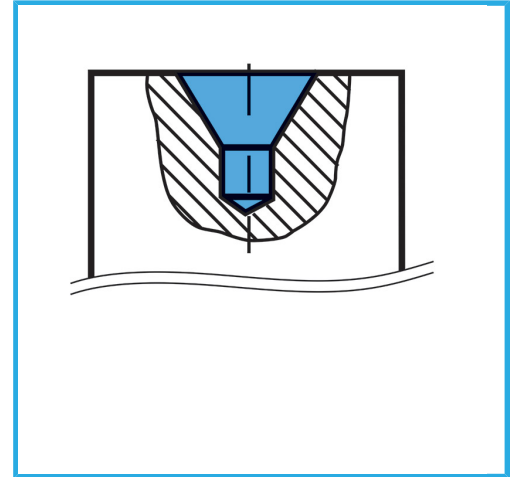

GESCHLIFFEN, MIT BEDAMPFTEN RILLEN. KEGELWINKEL 60°.

∅	1 mm
Schaft	∅ 3 mm
Länge	30,5 mm
Bruttogewicht	0,03 kg
EAN-Code	8012667184070

Box

HSS

-

118°

333