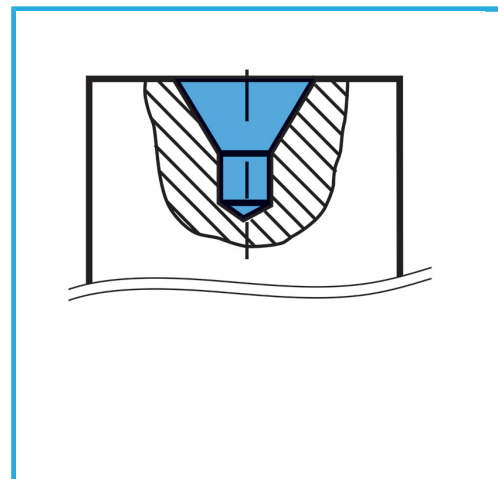

GESCHLIFFEN, MIT BEDAMPFTEN RILLEN. KEGELWINKEL 60°.

∅	1,6 mm
Schaft	∅ 4 mm
Länge	35,5 mm
Bruttogewicht	0,04 kg
EAN-Code	8012667142117

Box

HSS

-

118°

DIN

333