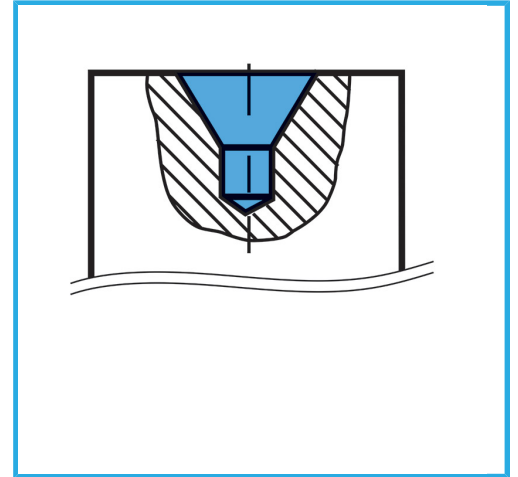

GESCHLIFFEN, MIT BEDAMPFTEN RILLEN. KEGELWINKEL 60°.

∅	2 mm
Schaft	∅ 5 mm
Länge	40 mm
Bruttogewicht	0,00 kg
EAN-Code	8012667142124

Box

HSS

-

118°

333