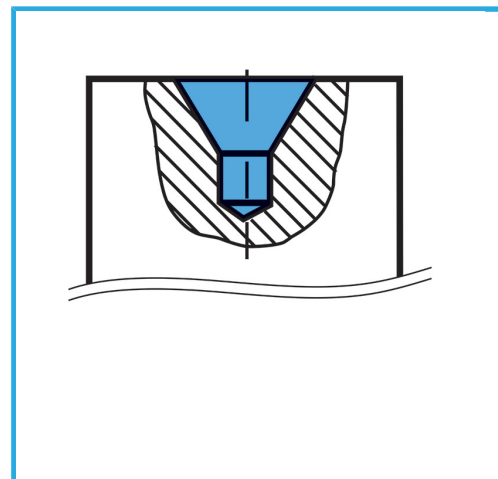

GESCHLIFFEN, MIT BEDAMPFTEN RILLEN. KEGELWINKEL 60°.

∅	2,5 mm
Schaft	∅ 6,3 mm
Länge	45 mm
Bruttogewicht	0,08 kg
EAN-Code	8012667142131

Box

HSS

-

118°

333