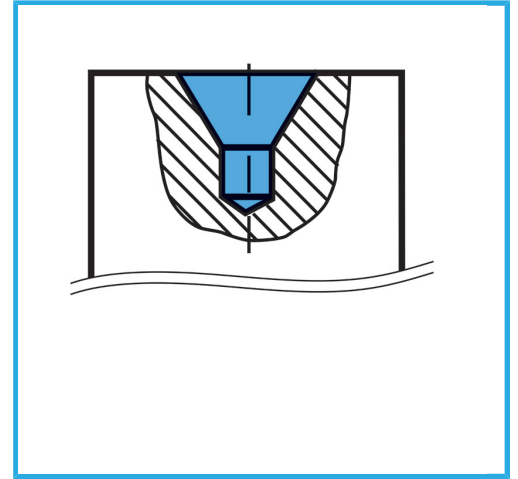

GESCHLIFFEN, MIT BEDAMPFTEN RILLEN. KEGELWINKEL 60°.

Ø	4 mm
Schaft	Ø 10 mm
Länge	56 mm
Bruttogewicht	0,03 kg
EAN-Code	8012667142155

Box

HSS

-

118°

333