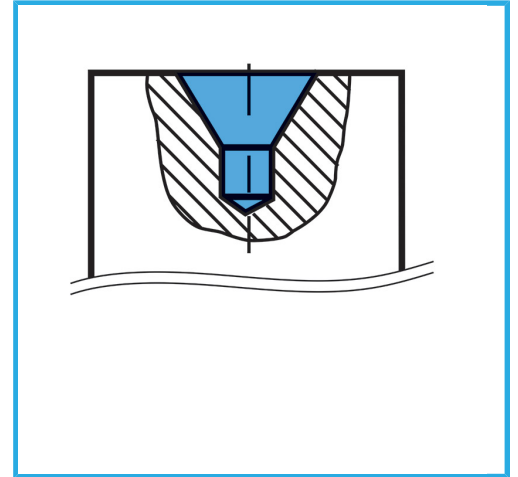

GESCHLIFFEN, MIT BEDAMPFTEN RILLEN. KEGELWINKEL 60°.

∅	5 mm
Schaft	∅ 12,5 mm
Länge	63 mm
Bruttogewicht	0,03 kg
EAN-Code	8012667142162

Box

HSS

-

118°

333