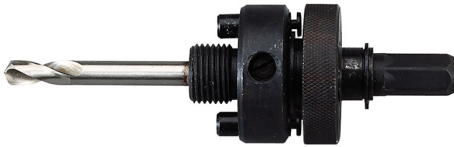

ATTACCO ESAGONALE, INTERCAMBIABILE CON TUTTE LE MARCHE.

€13,30

<b>Attacco</b>	Albero Esagonale
<b>Gambo</b>	Ø 11 mm
<b>Tazze</b>	Ø 32-152 mm
<b>Filetto</b>	5/8"
<b>Peso lordo</b>	0,22 kg
<b>Dimensioni imballo</b>	130x40x40 h mm
<b>Codice EAN</b>	8012667180683

Scatola

HSS

-