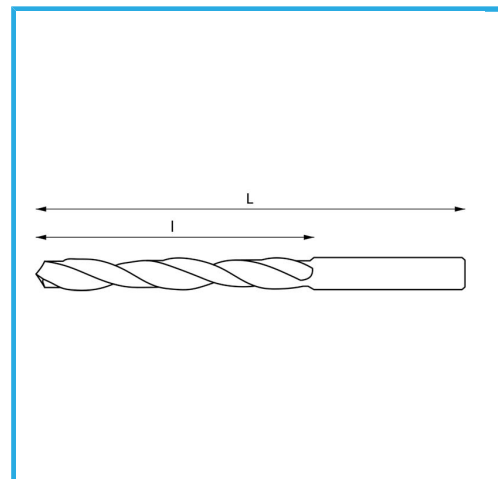

SERIE CORTA MANGO CILINDRICO, PUNTA METAL DURO PARA PARED.

€0,50

Ø	6 mm
L	100 mm
l	55 mm
Eje	Ø 4,5 mm
Pack	10
Peso bruto	0,01 kg
Codigo de barras	8012667191986

Caja

8039

C45

HM