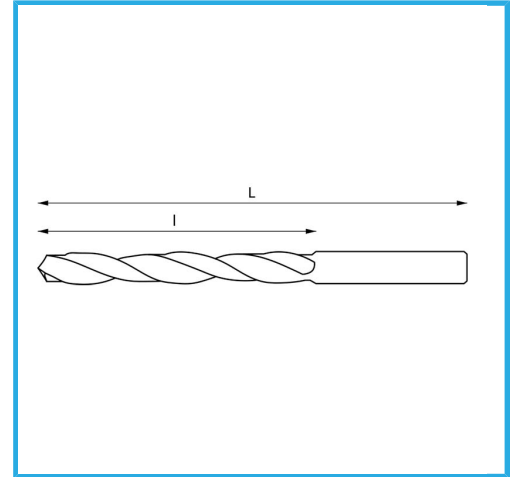

SERIE LARGA, MANGO CILINDRICO, PUNTA METAL DURO PARA PARED.

€2,44

Ø	8 mm
L	400 mm
l	240 mm
Eje	Ø 7 mm
Pack	5
Peso bruto	0,11 kg
Codigo de barras	8012667193232

Caja

8039

C45

-

HM