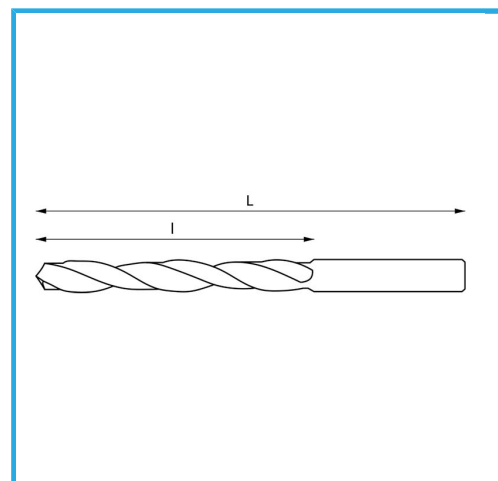

SERIE LARGA, MANGO CILINDRICO, PUNTA METAL DURO PARA PARED.

€2,98

Ø	9 mm
L	400 mm
l	240 mm
Eje	Ø 7 mm
Pack	5
Peso bruto	0,09 kg
Codigo de barras	8012667192037

Caja

8039

C45

HM