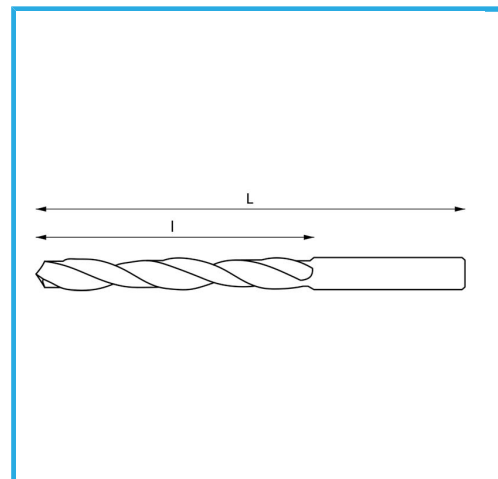

SERIE LARGA, MANGO CILINDRICO, PUNTA METAL DURO PARA PARED.

€3,56

|                  |               |
|------------------|---------------|
| Ø                | 10 mm         |
| L                | 400 mm        |
| l                | 240 mm        |
| Eje              | Ø 7 mm        |
| Pack             | 5             |
| Peso bruto       | 0,11 kg       |
| Codigo de barras | 8012667192044 |