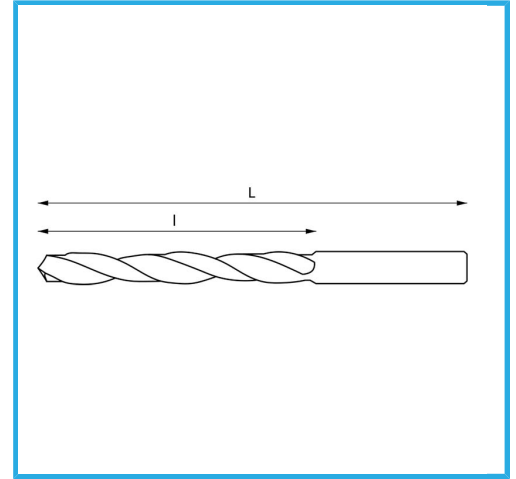

SERIE LARGA, MANGO CILINDRICO, PUNTA METAL DURO PARA PARED.

€4,96

Ø	12 mm
L	400 mm
l	240 mm
Eje	Ø 9 mm
Pack	5
Peso bruto	0,17 kg
Codigo de barras	8012667192051

Caja

8039

C45

HM